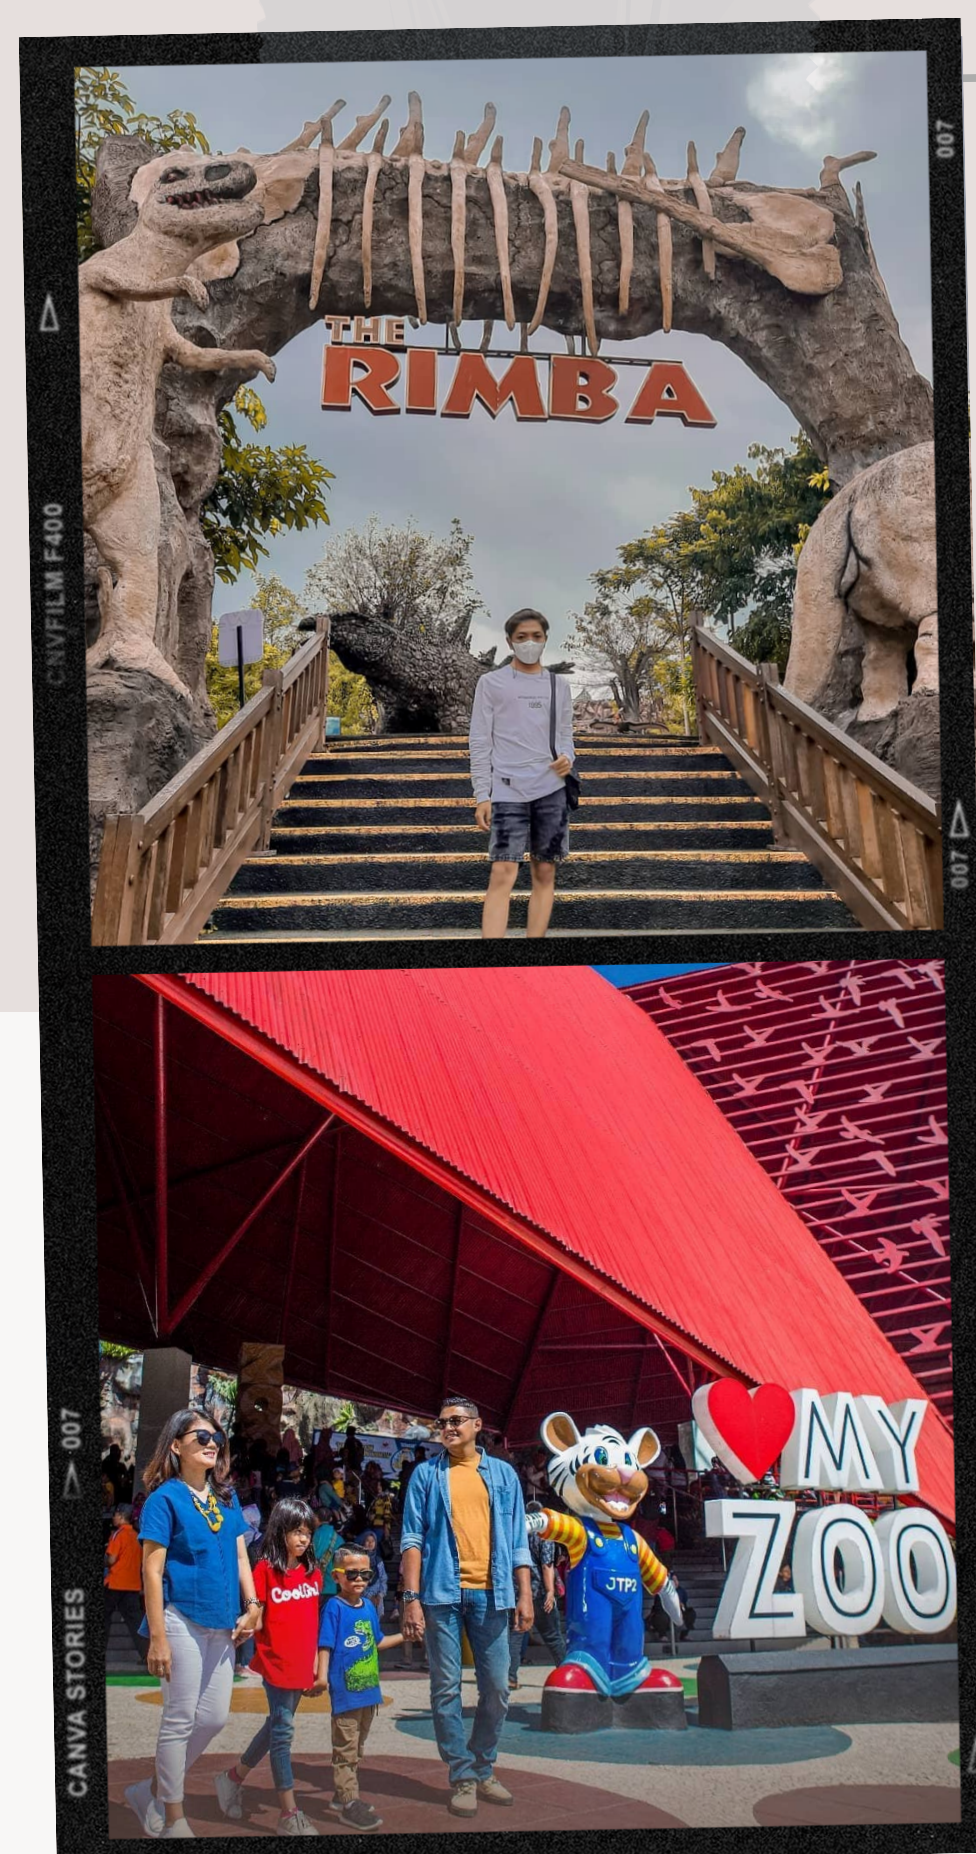

SPECIAL EVENT HONEYMOON TOUR

JATIMPARK 1

Jatim Park 1 merupakan taman bermain yang memadukan konsep edukasi dengan hiburan. Terdapat banyak wahana yang memacu adrenalin seperti Roller Coaster, wahana percobaan kimia dan fisika, hingga Galeri Etnik dari berbagai suku di Indonesia.

JATIMPARK 2

Jatim Park 2 merupakan taman bermain dengan konsep kebun binatang interaktif yang dibagi menjadi beberapa area yaitu Museum Satwa dan Batu Secret Zoo.