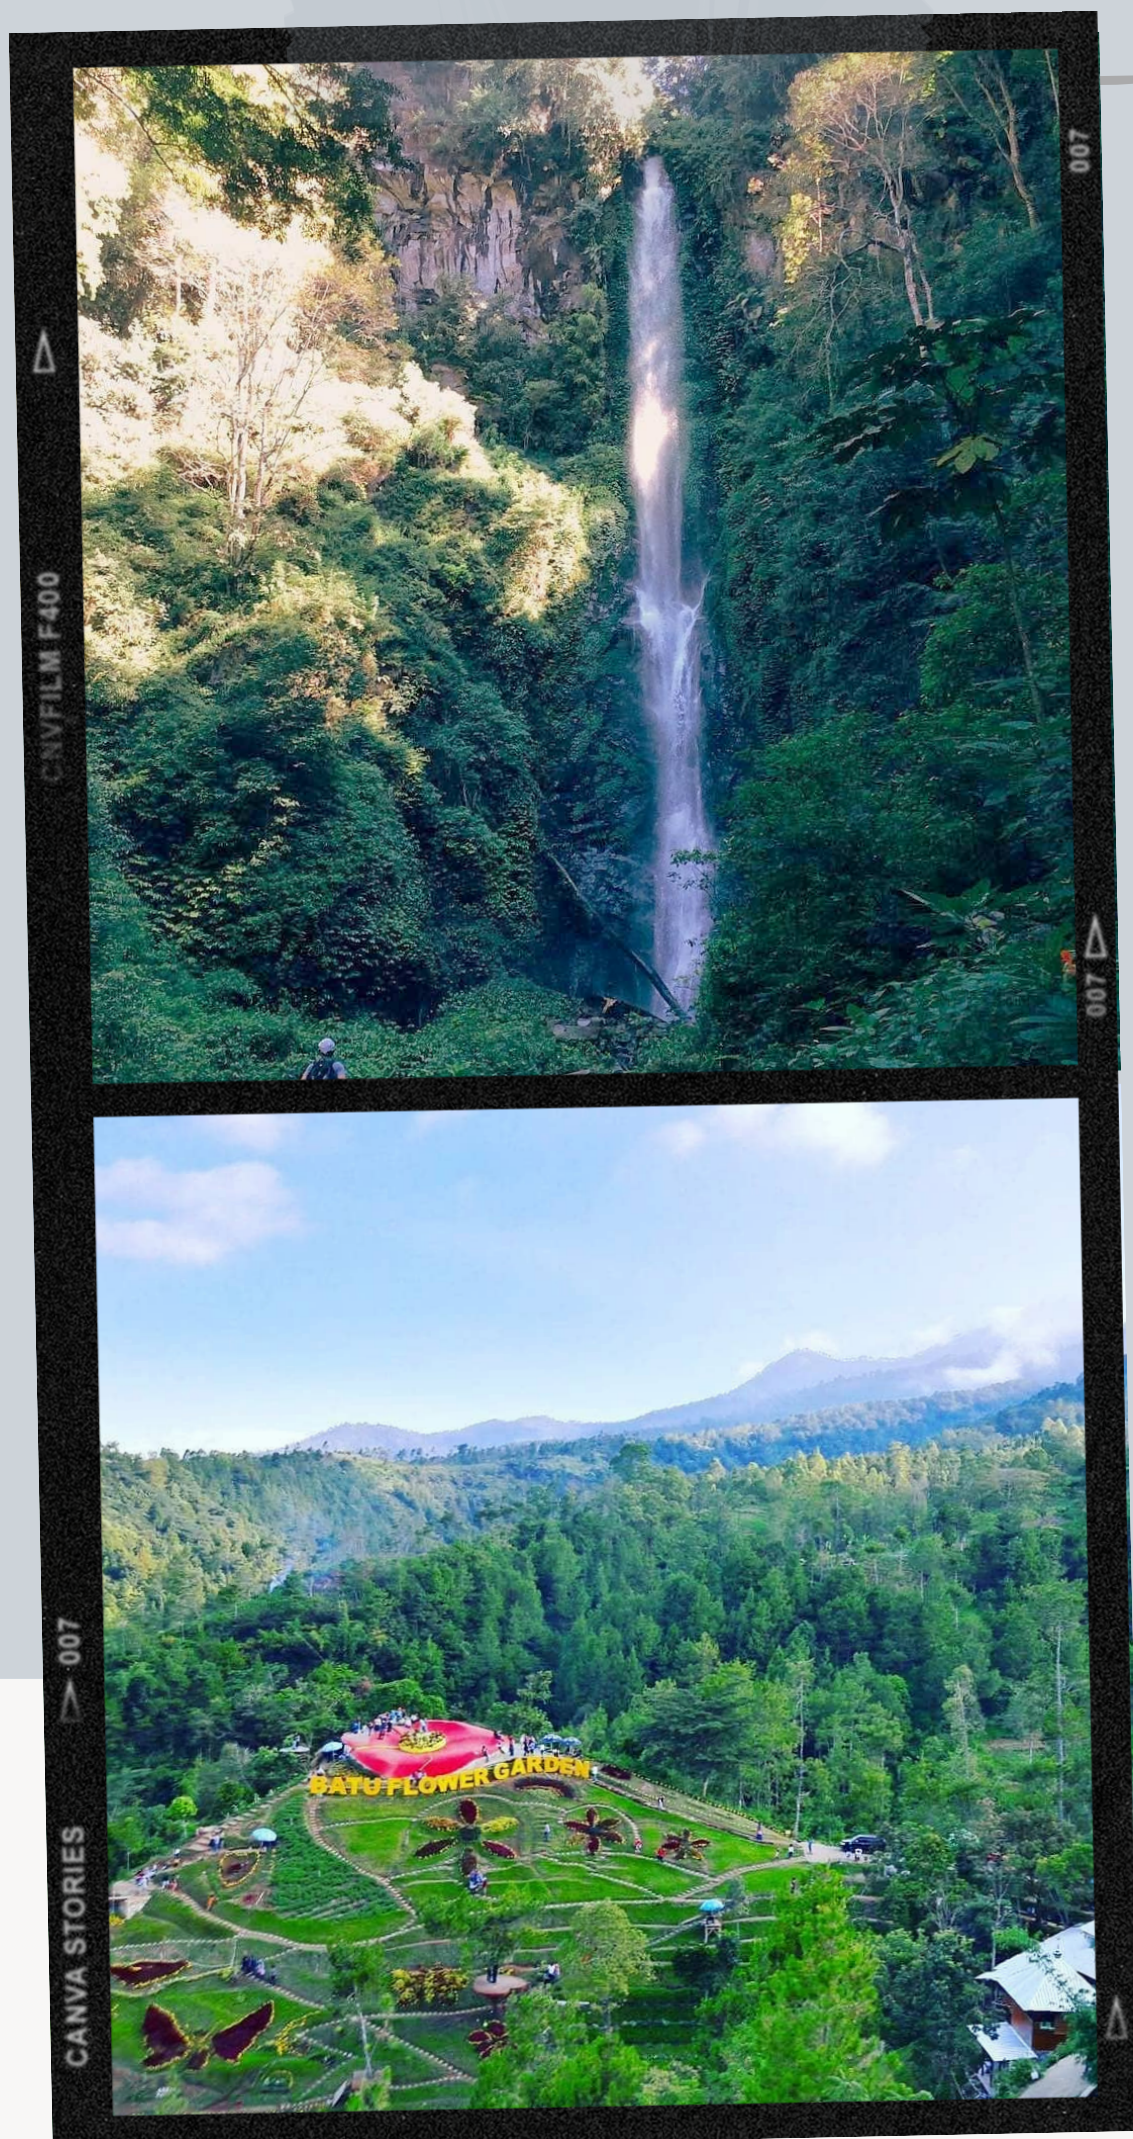

## COBAN RAIS

Menyajikan pemandangan indah dengan hamparan perbukitan hijau yang luas dan berbagai spot foto yang menarik serta suhu udara yang sejuk. Terutama Air Terjun yang menjadi suguhan utamanya, berada di ketinggian 1025 mdpl, Air Terjun Coban Rais memiliki tinggi sekitar 20 meter dengan kecuraman 90 derajat.

## CAFE SAWAH

Dengan mengintegrasikan alam pedesaan yang masih asri dengan konsep berwisata ala cafe. Cafe Sawa Pujon Kidul terletak diantara hamparan sawah dengan latar belakang pemandangan perbukitan yang menjadi daya tarik tersendiri.

# COBAN TALUN

Air terjun yang mengalir deras diiringi dengan pemandangan alam yang indah menjadi sebuah perpaduan keindahan alam yang mempesona. Ditambah dengan berbagai spot unik yang berbeda dibandingkan dengan air terjun lainnya. Salah satunya yaitu Pagupon Camp, penginapan unik dengan konsep rumah burung.

# OMAH KAYU

Merupakan sebuah penginapan unik yang berada di atas pohon pinus. Menyajikan pemandangan eksotis Kota batu, hamparan perbukitan yang dipenuhi dengan pohon-pohon pinus yang rindang ditambah dengan suhu udara yang sejuk karena berada di ketinggian 1.340mdpl.