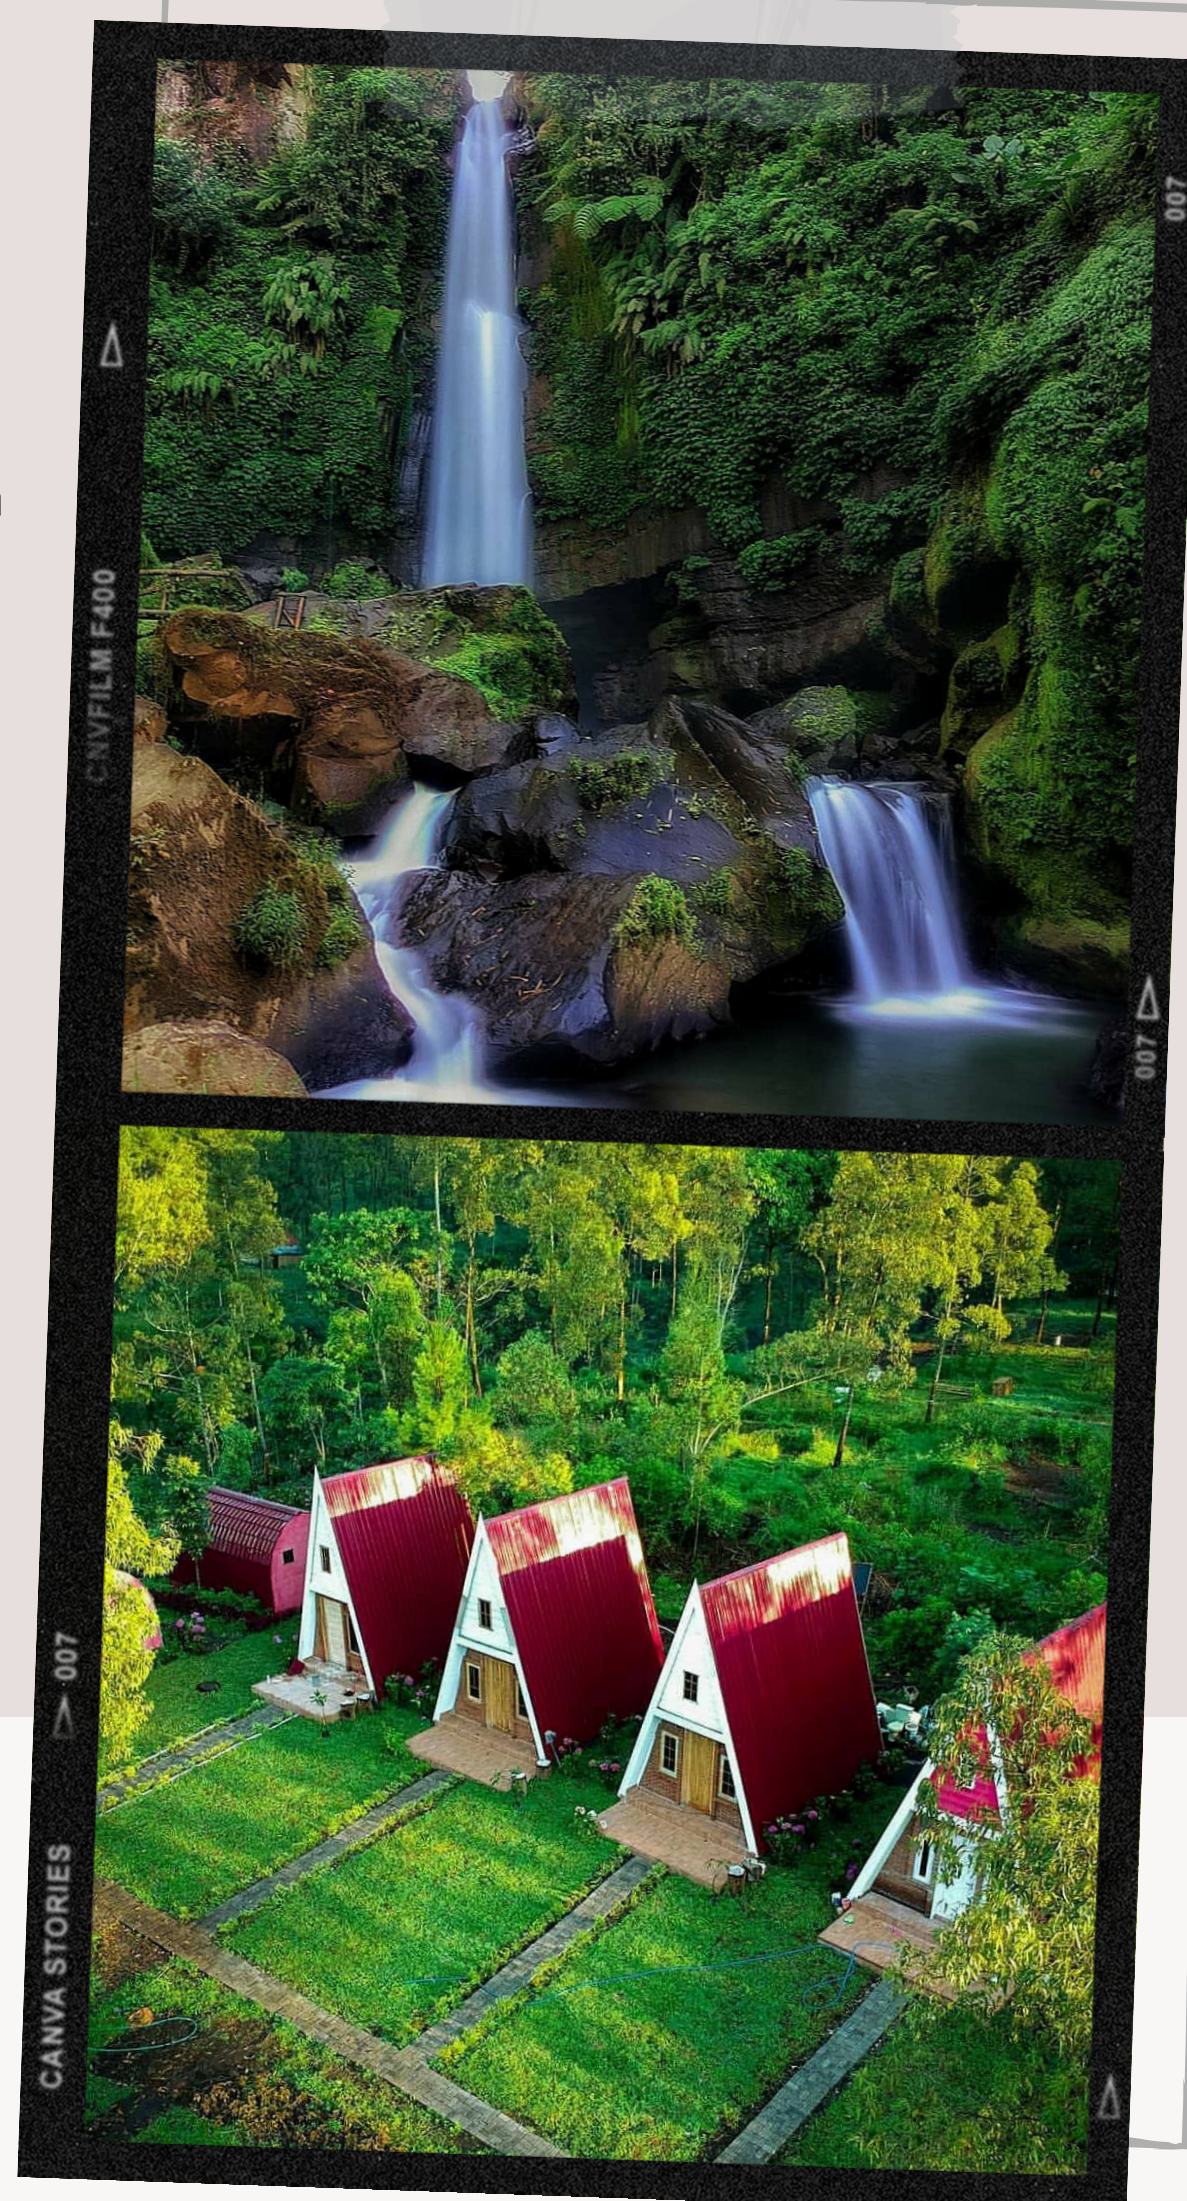

## COBAN RAIS

Menyajikan pemandangan indah dengan hamparan perbukitan hijau yang luas dan berbagai spot foto yang menarik serta suhu udara yang sejuk. Terutama Air Terjun yang menjadi suguhan utamanya, berada di ketinggian 1025 mdpl, Air Terjun Coban Rais memiliki tinggi sekitar 20 meter dengan kecuraman 90 derajat.

## CAFE SAWAH

Dengan mengintegrasikan alam pedesaan yang masih asri dengan konsep berwisata ala cafe. Cafe Sawa Pujon Kidul terletak diantara hamparan sawah dengan latar belakang pemandangan perbukitan yang menjadi daya tarik tersendiri.

# COBAN TALUN

Air terjun yang mengalir deras diiringi dengan pemandangan alam yang indah menjadi sebuah perpaduan keindahan alam yang mempesona. Ditambah dengan berbagai spot unik yang berbeda dibandingkan dengan air terjun lainnya. Salah satunya yaitu Pagupon Camp, penginapan unik dengan konsep rumah burung.